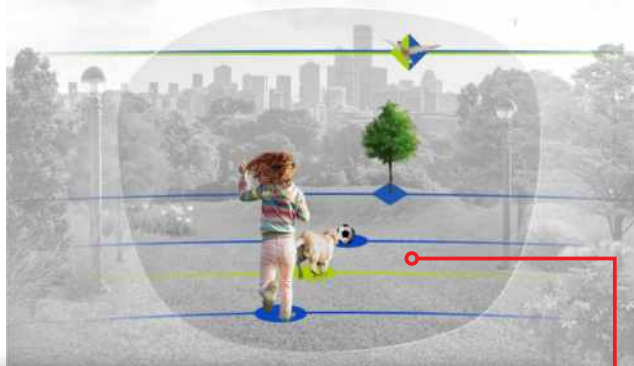

ТЕХНОЛОГИЯ DIGITAL RAY CONTROL 3D НОВОЙ РЕАЛЬНОСТИ

Каждая точка линзы **PREMIUM ARMONIE** смоделирована / реализована «искусственным интеллектом» **DRC3D**, который взял под контроль периферические искажения, возникающие на разных фокусных расстояниях и обеспечил уникальный визуальный **комфорт**, без напряжения Вашей аккомодации в процессе использования прогрессивных линз **PREMIUM ARMONIE**.